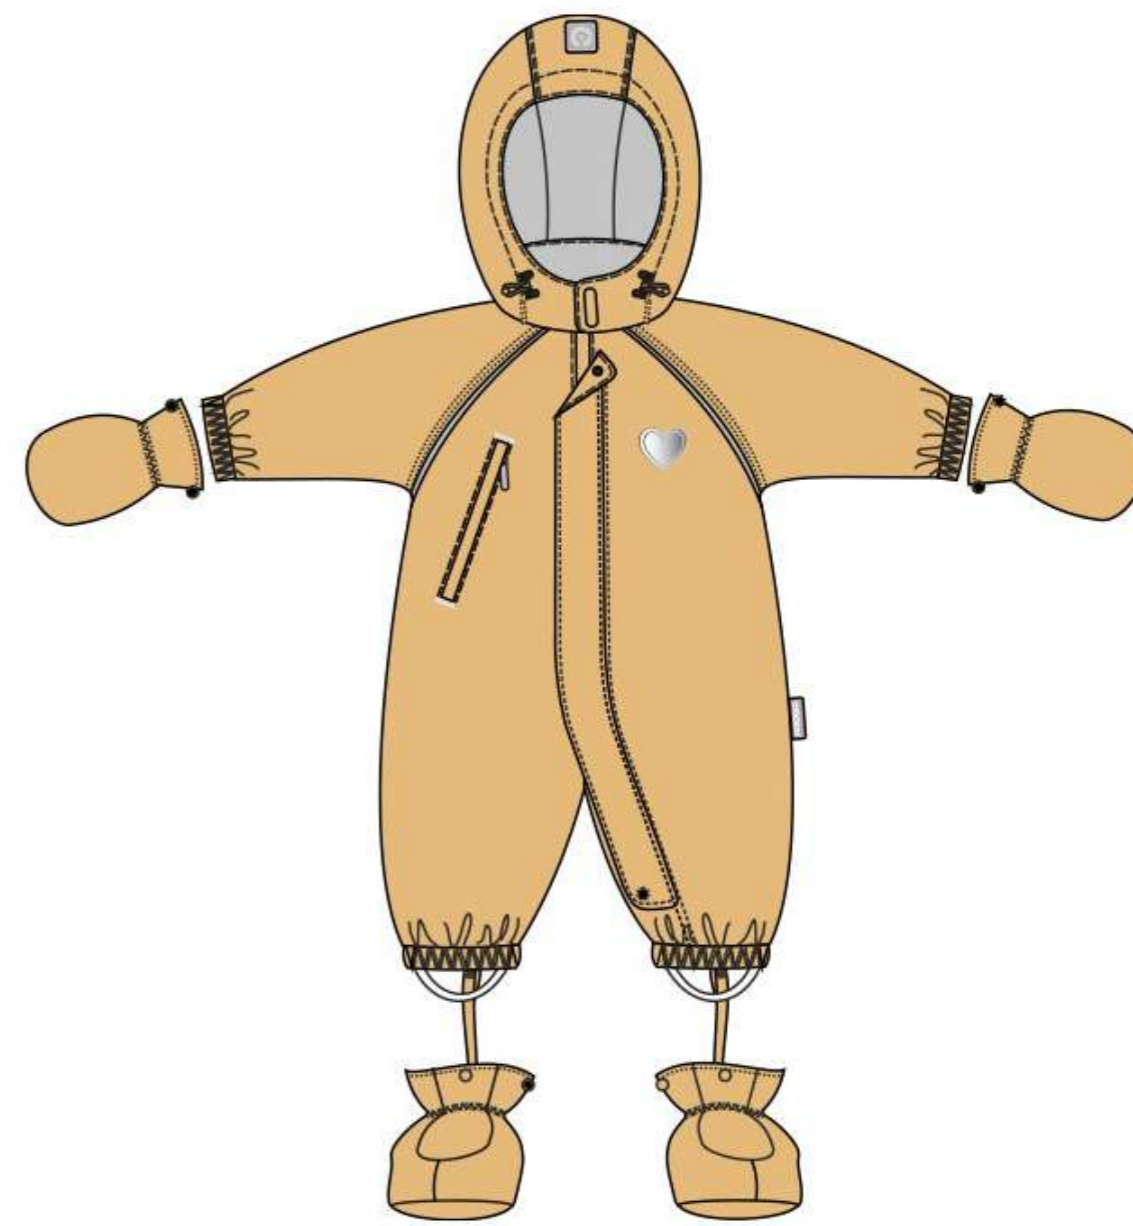

ВК 60032

Мембрана:
5000/5000

Ткань верха:
80% полиэстер, 20% полиуретан,
с покрытием TEFLON

Подклад:
Велюр: 80% хлопок, 20% полиэстер

Утеплитель:
Слайтекс Найс®: 100% полиэстер, 250 г/м²

Размеры:

74-80

80-86

86-92

92-98

ВК 60032/н/4 УЗГ

ВК 60032/н/5 УЗГ