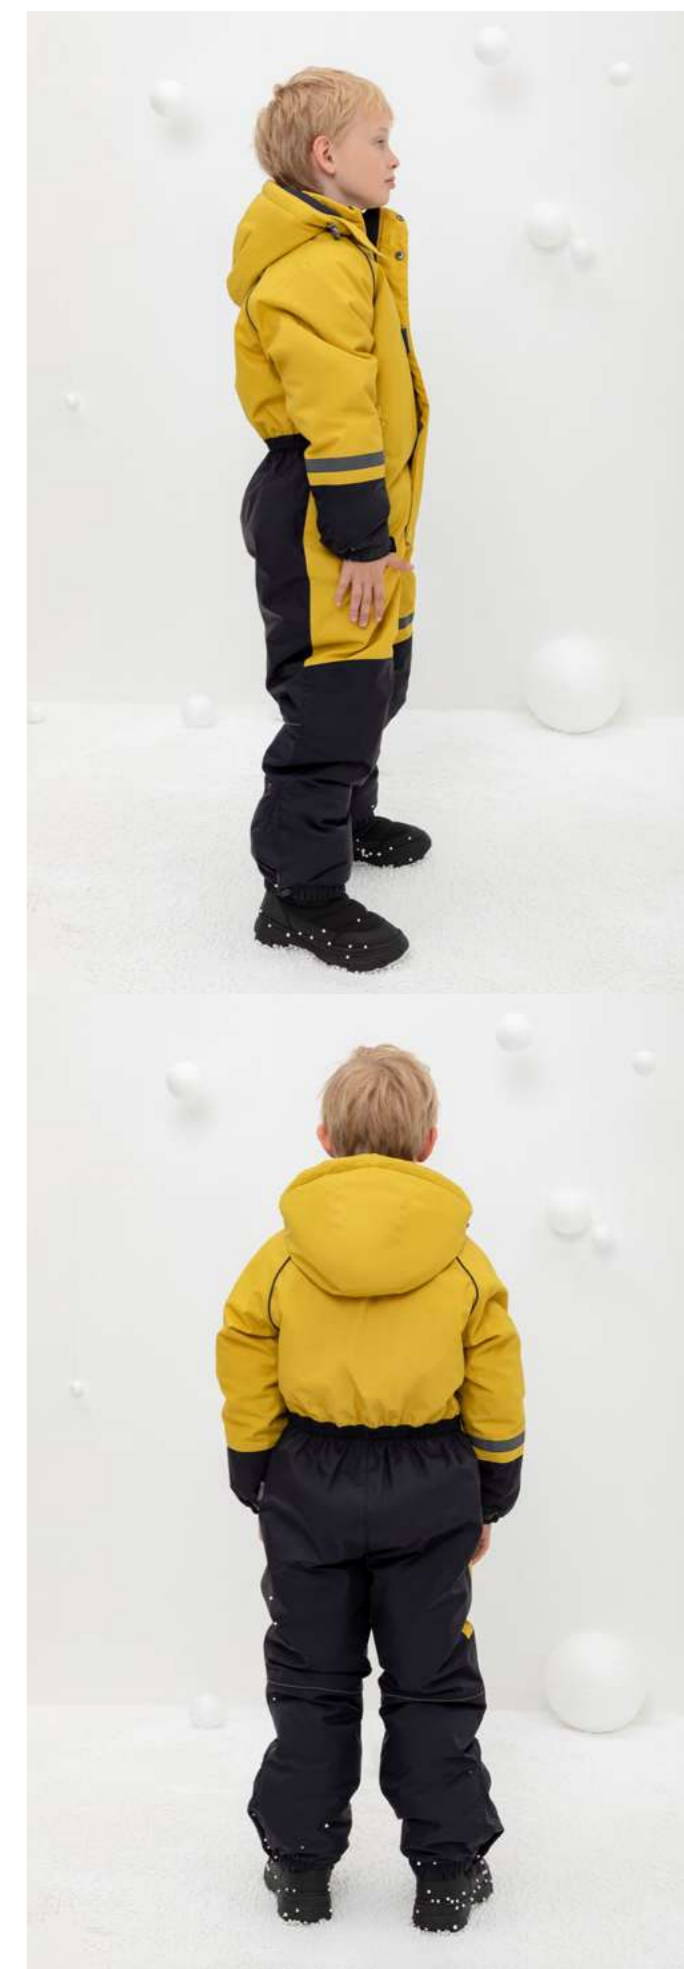

Fellex®: 100% полиэстер, 250 г/м²

Размеры:

БК 60099/4 ГР

Комбинезон

БК 60102

БК 60102/1 ГР

Мембрана:

5000/5000