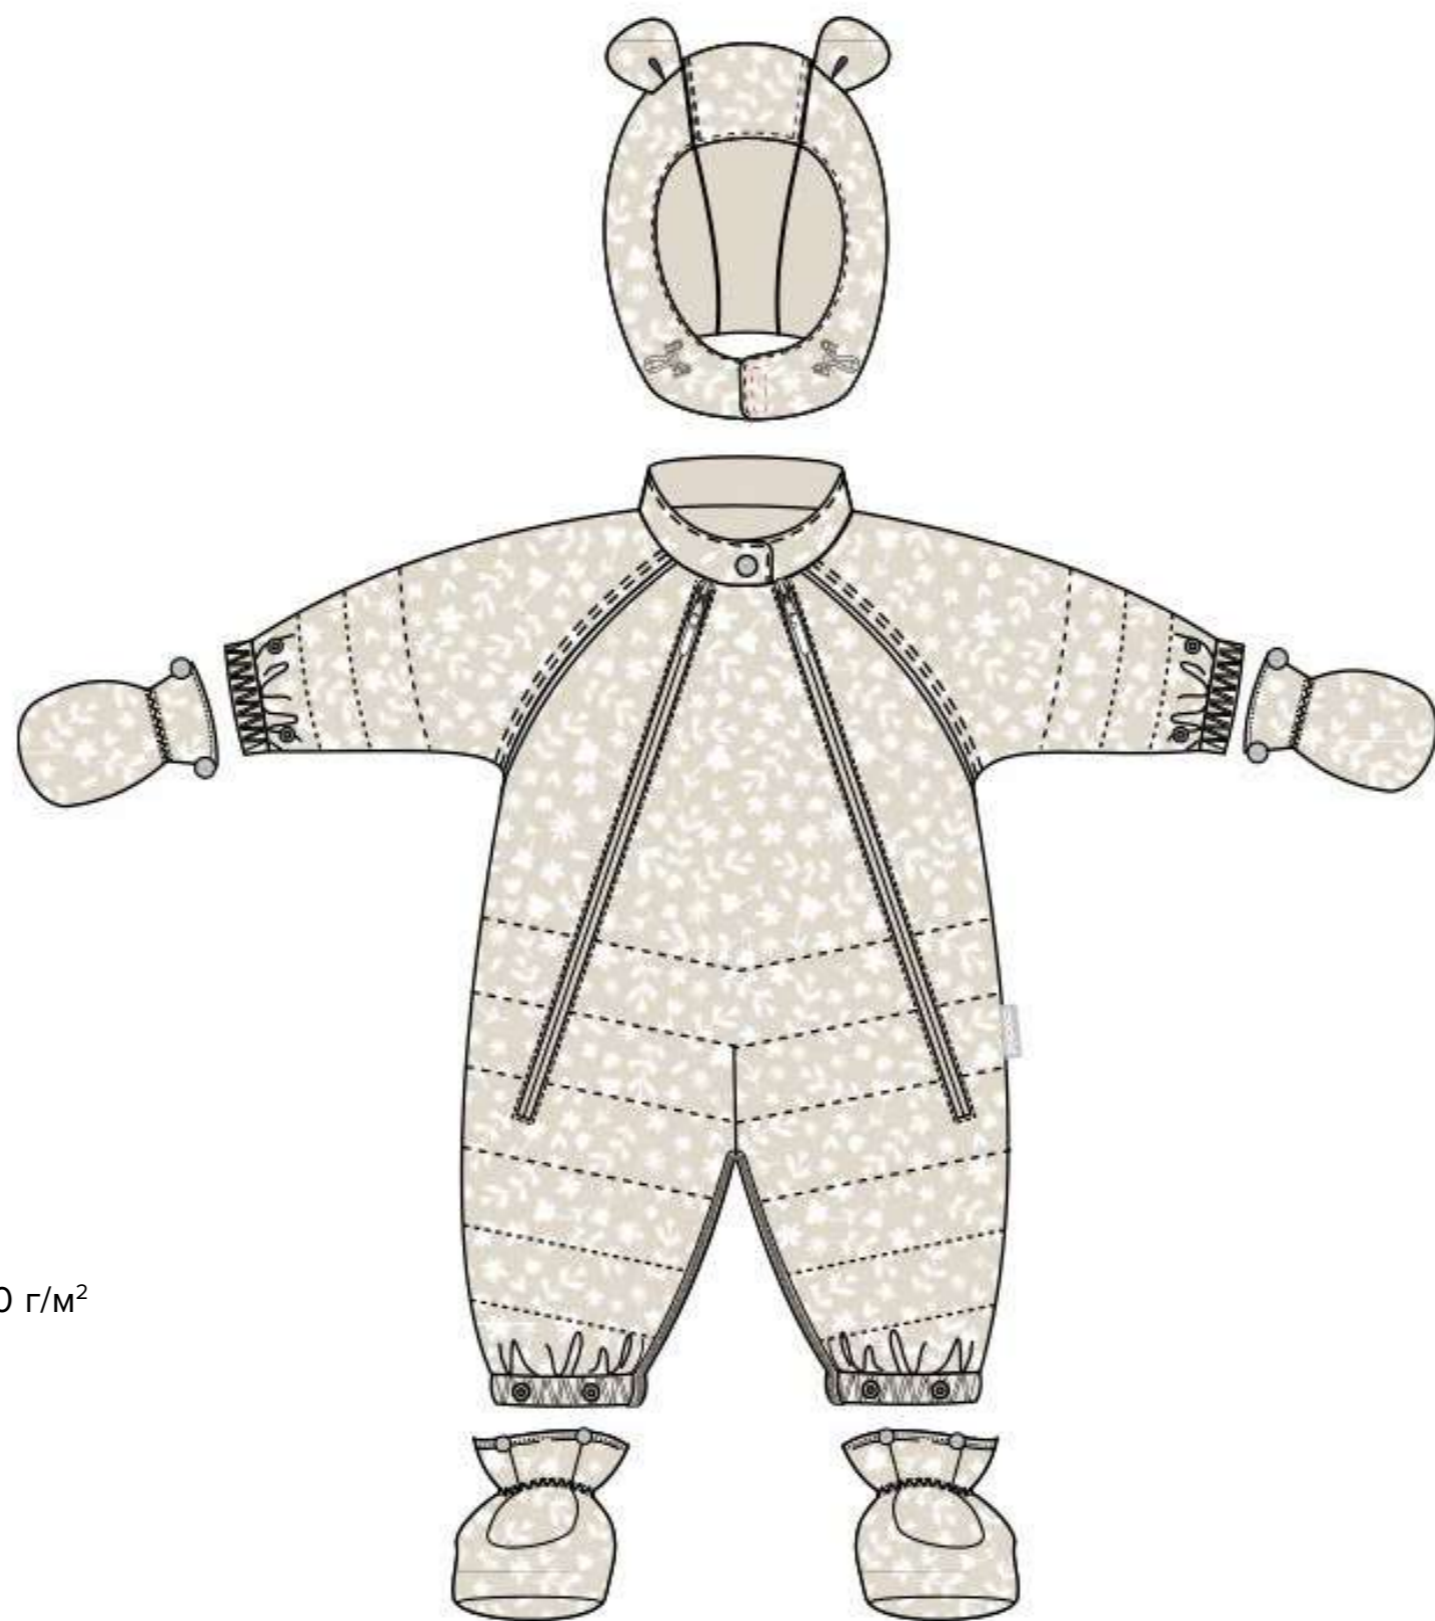

Подклад:

Велюр: 80% хлопок, 20% полиэстер

Утеплитель:

Слайтекс Найс® 100% полиэстер, 300 г/м²

Размеры:

62-68

68-74

● BK 60095/Н/2 У3Г