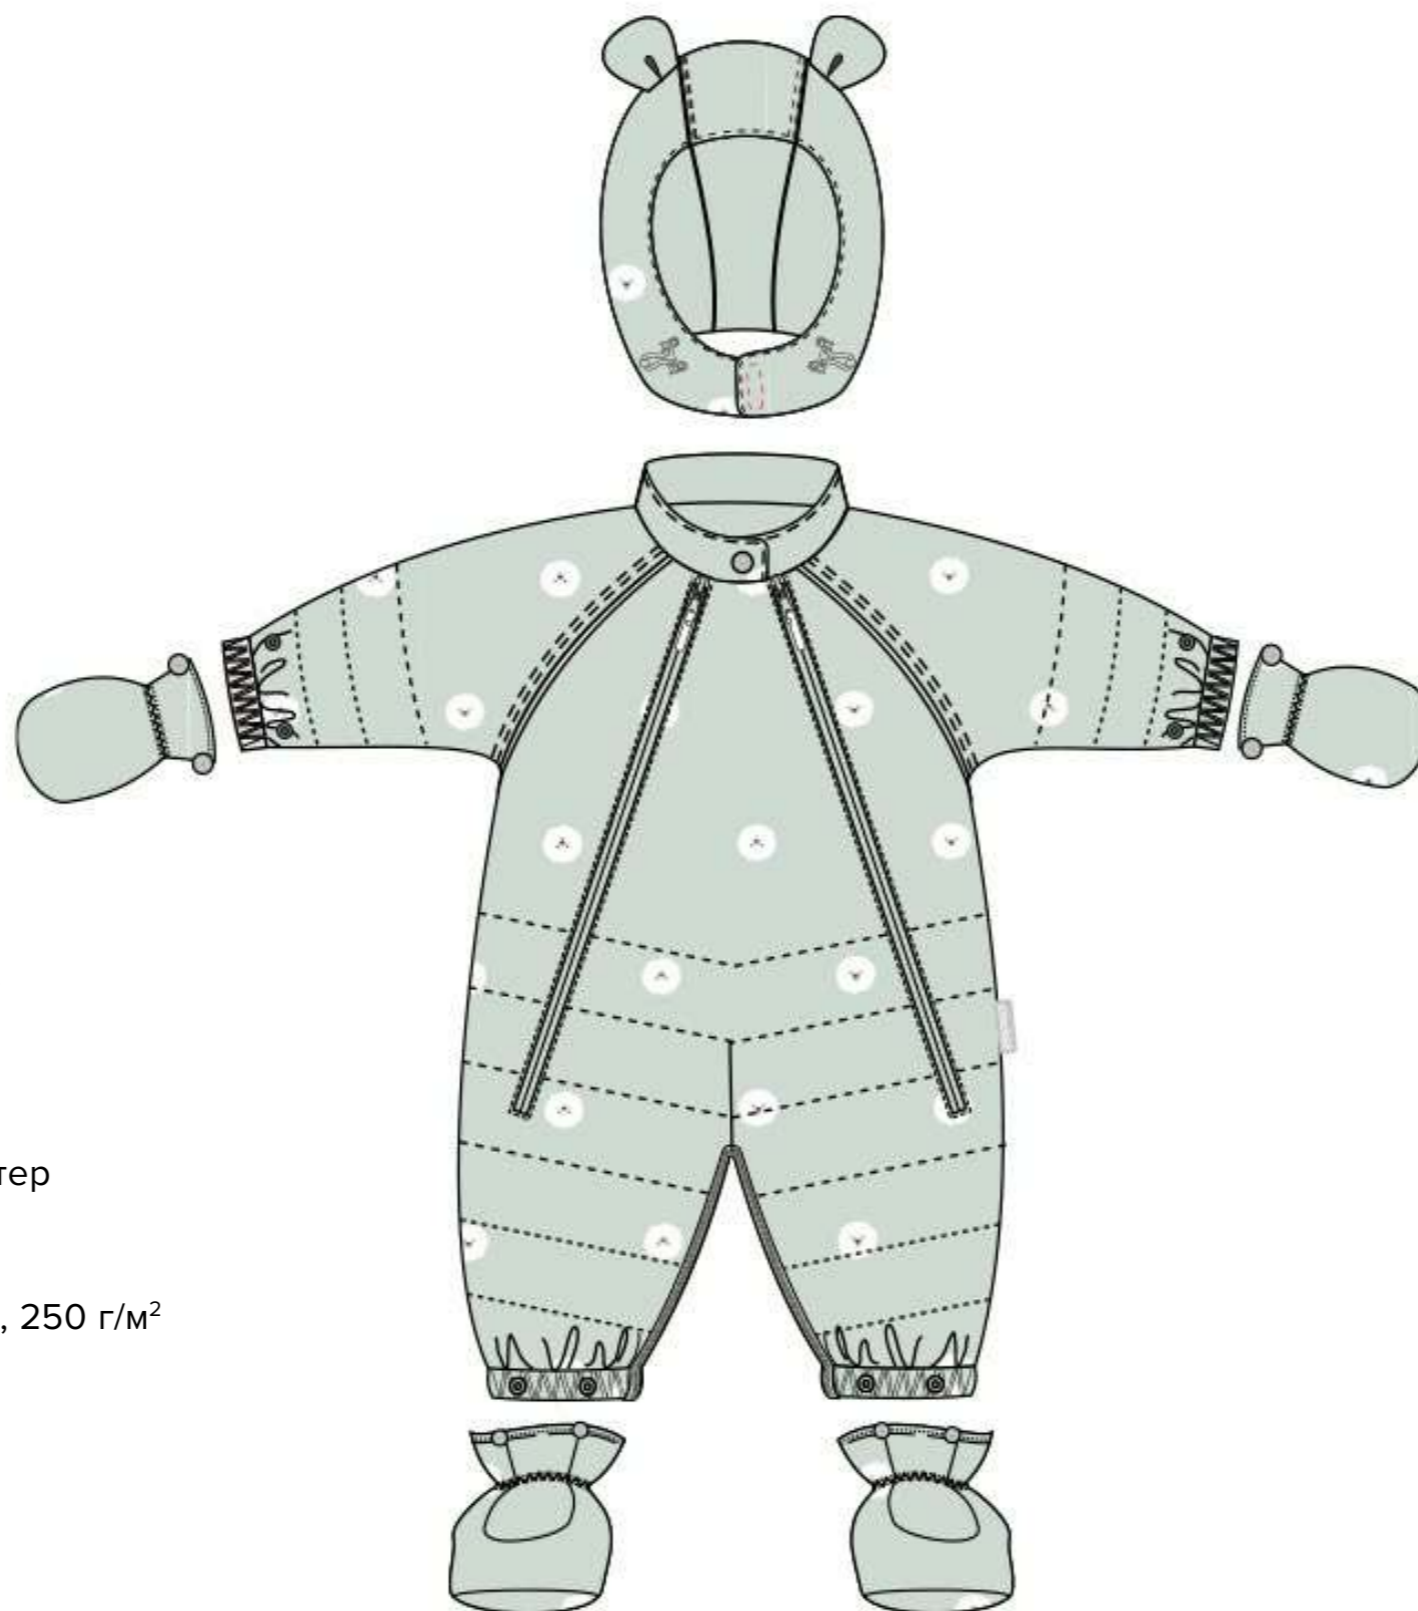

Ткань верха:

80% полиэстер, 20% полиуретан,
с покрытием TEFLON

Подклад:

Велюр: 80% хлопок, 20% полиэстер

Утеплитель:

Слайтекс Найс®: 100% полиэстер, 250 г/м²

Размеры:

62-68