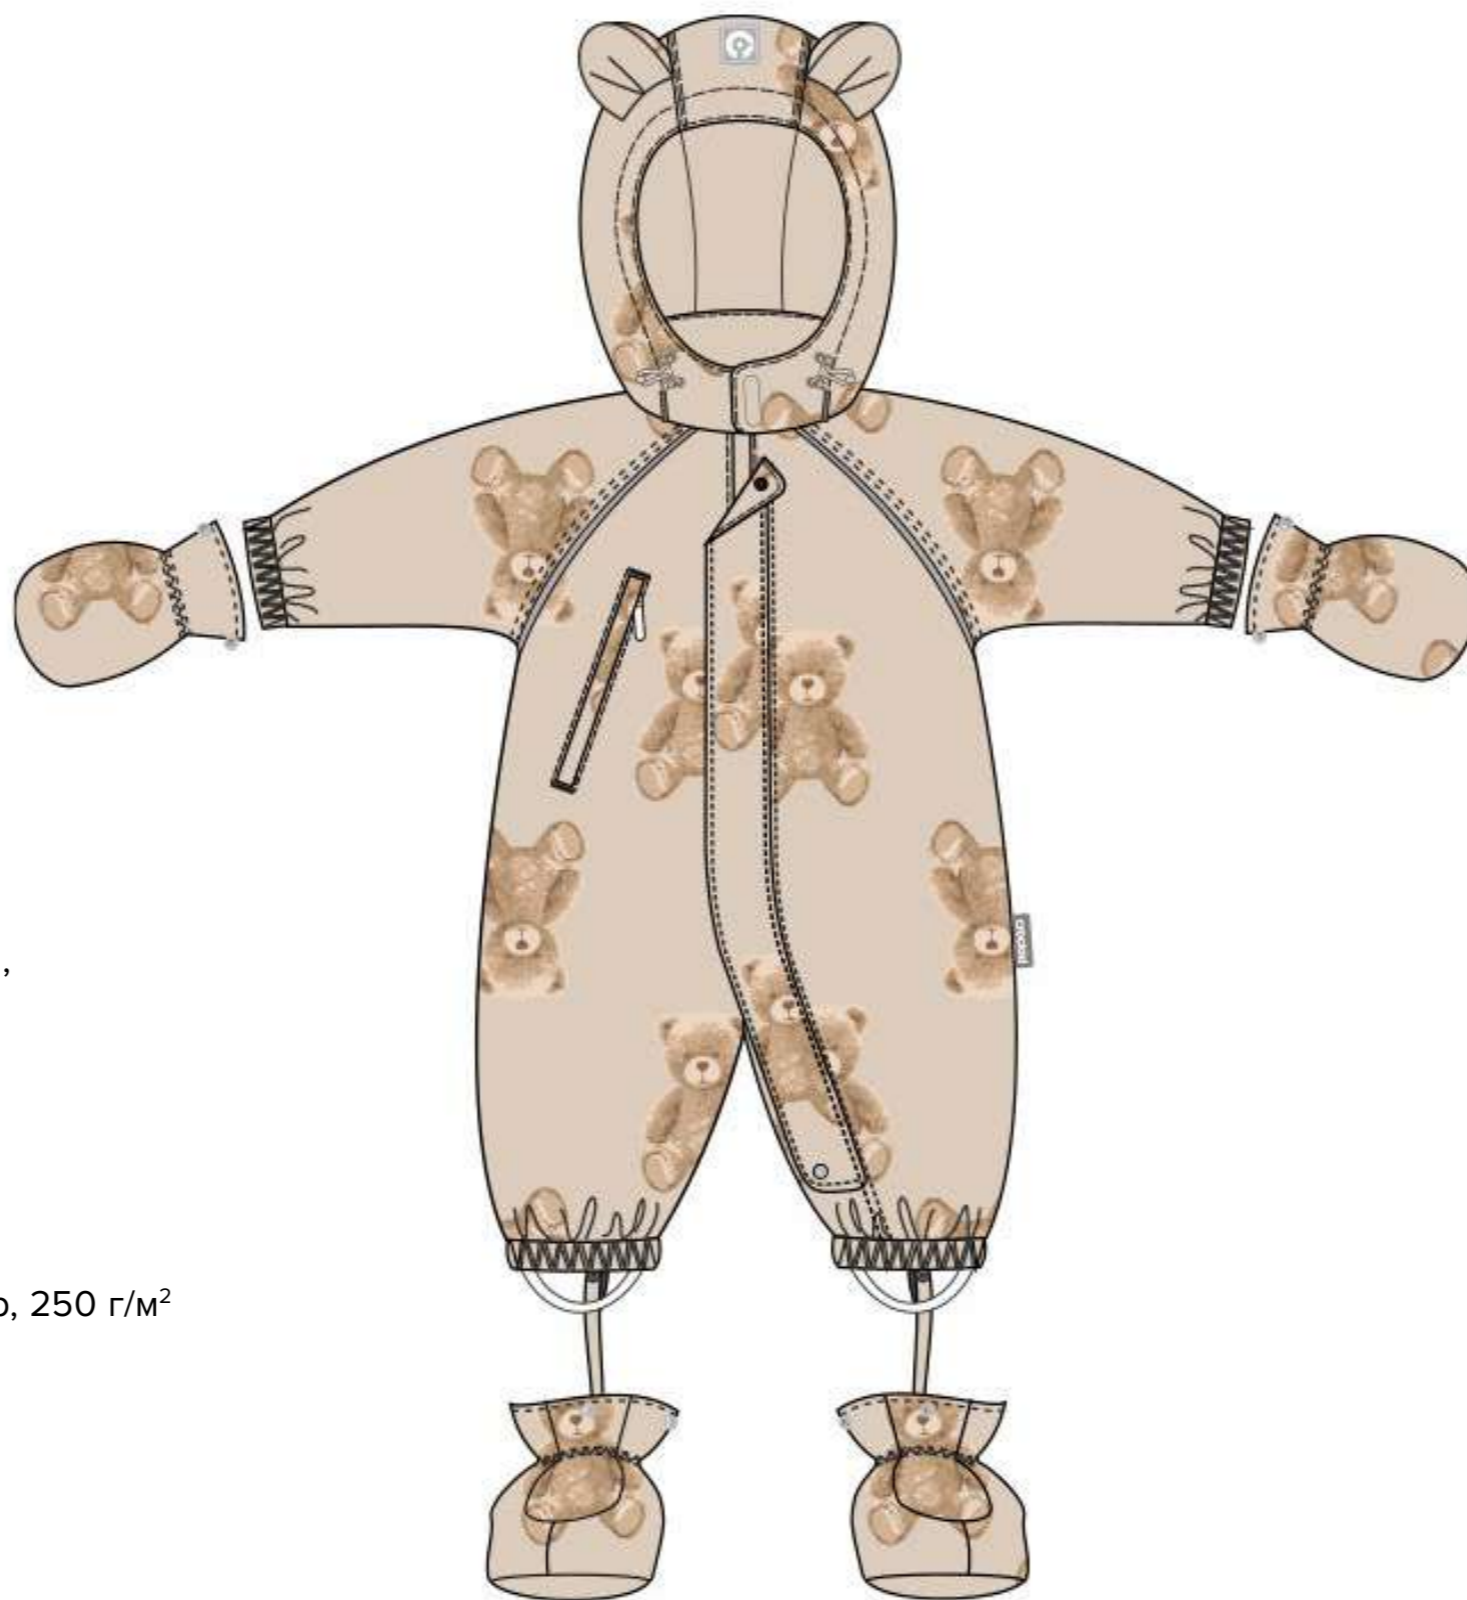

100% хлопок

Утеплитель:

Слайтекс Найс®: 100% полиэстер, 250 г/м²

Размеры:

68-74

74-80

80-86

86-92