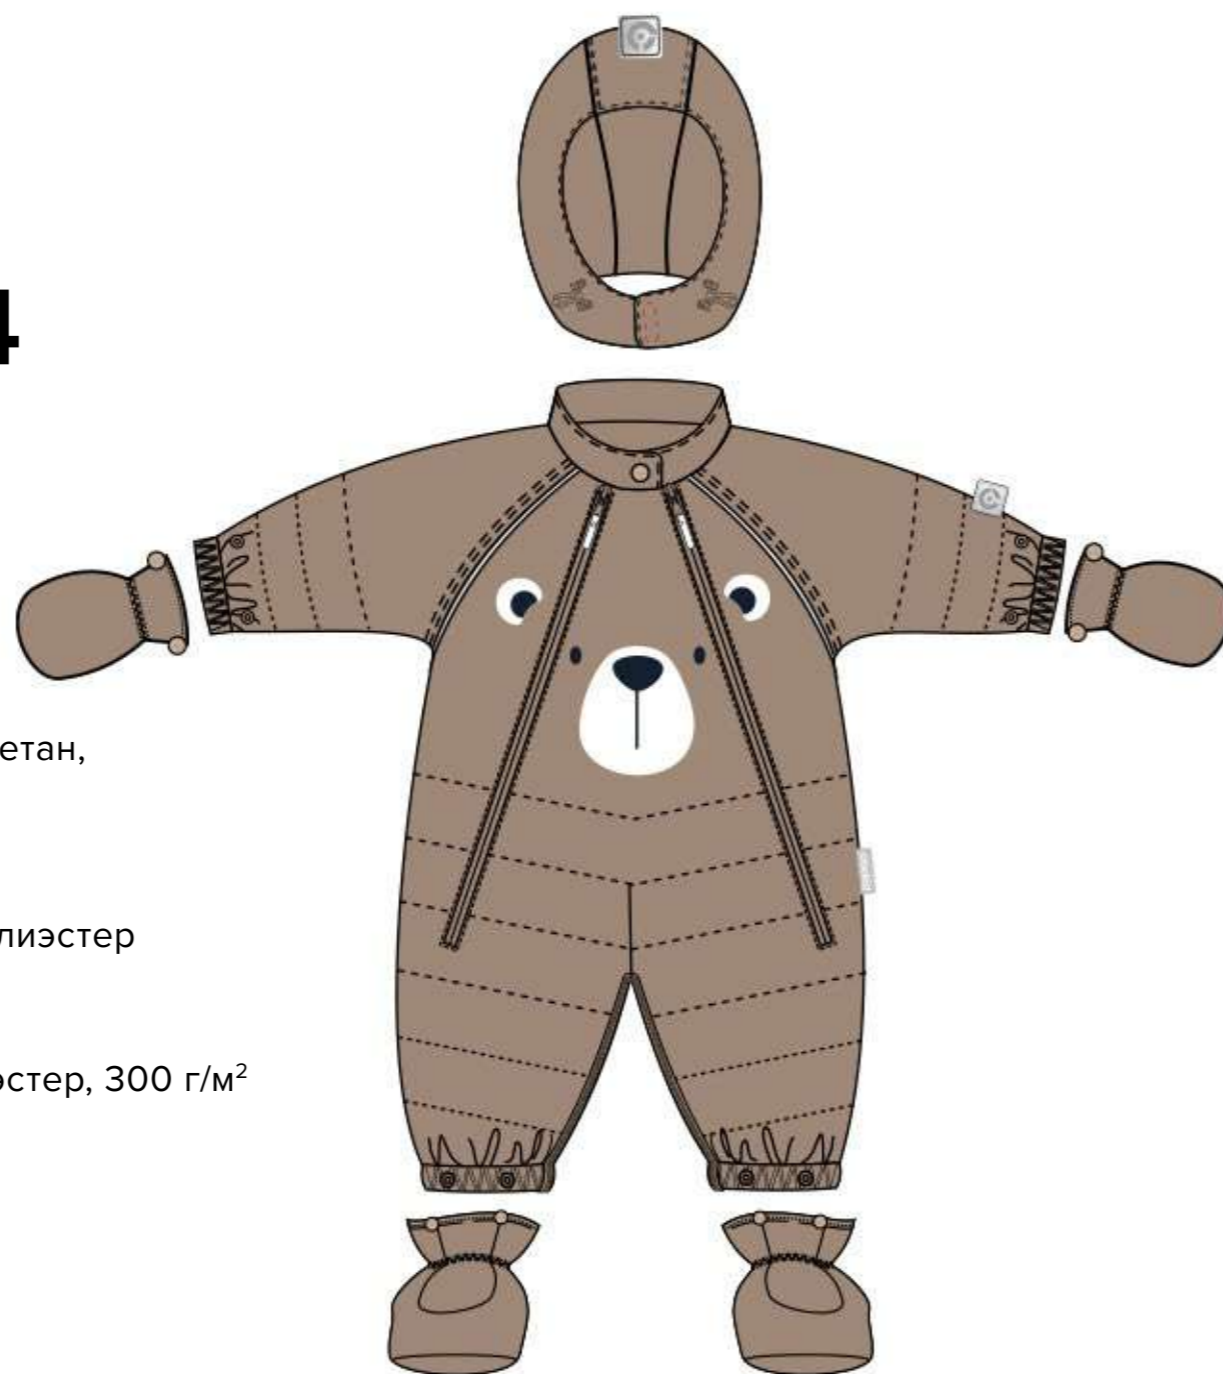

Велюр: 80% хлопок, 20% полиэстер

Утеплитель:

Слайтекс Найс®: 100% полиэстер, 300 г/м²

Размеры:

62-68

68-74

БК 60034/23/5 УЗГ

БК 60034/23/6 УЗГ