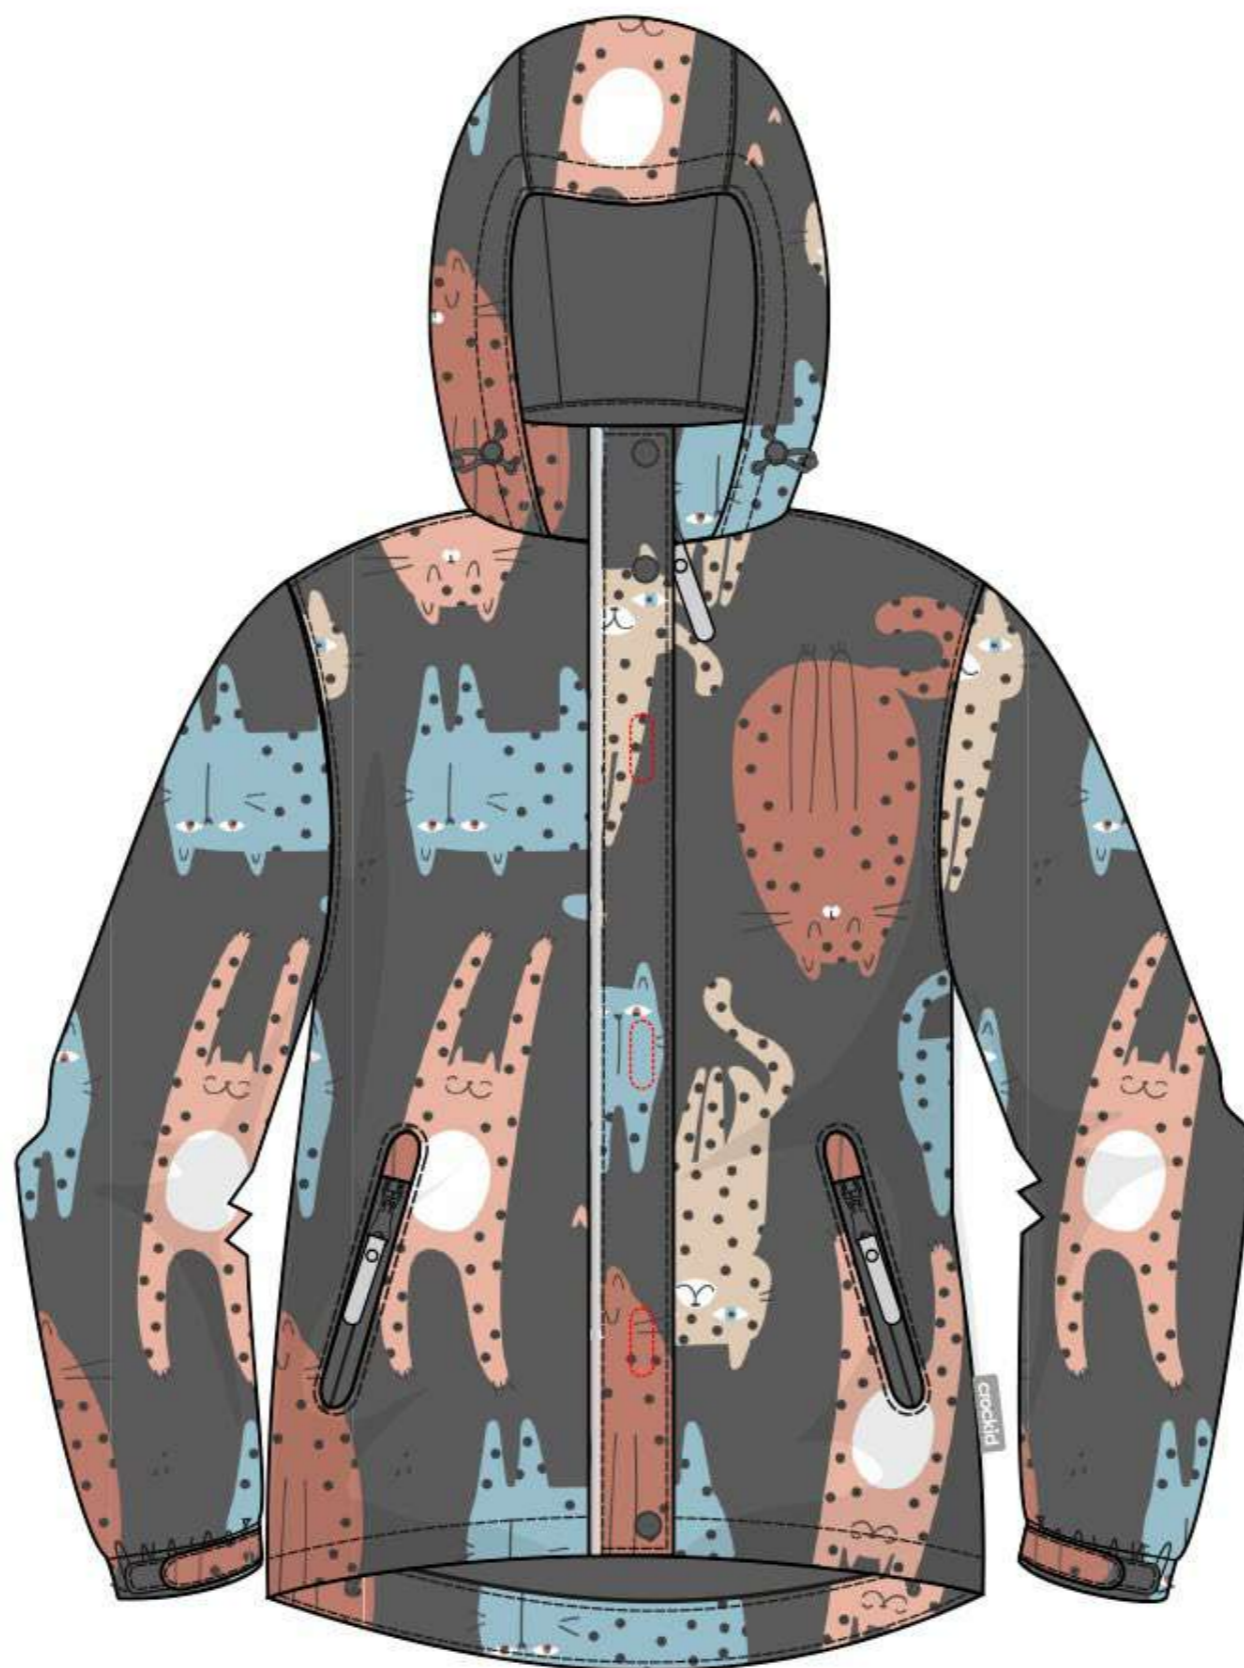

100% полиэстер (98-122)

Подклад комбинированный:

100% хлопок (до 92-98 включительно)

Tricot: 100% полиэстер (98-128)

Утеплитель:

Слайтекс Найс®: 100% полиэстер, 250 г/м²

Размеры:

92-98 98-104 104-110 110-116 116-122