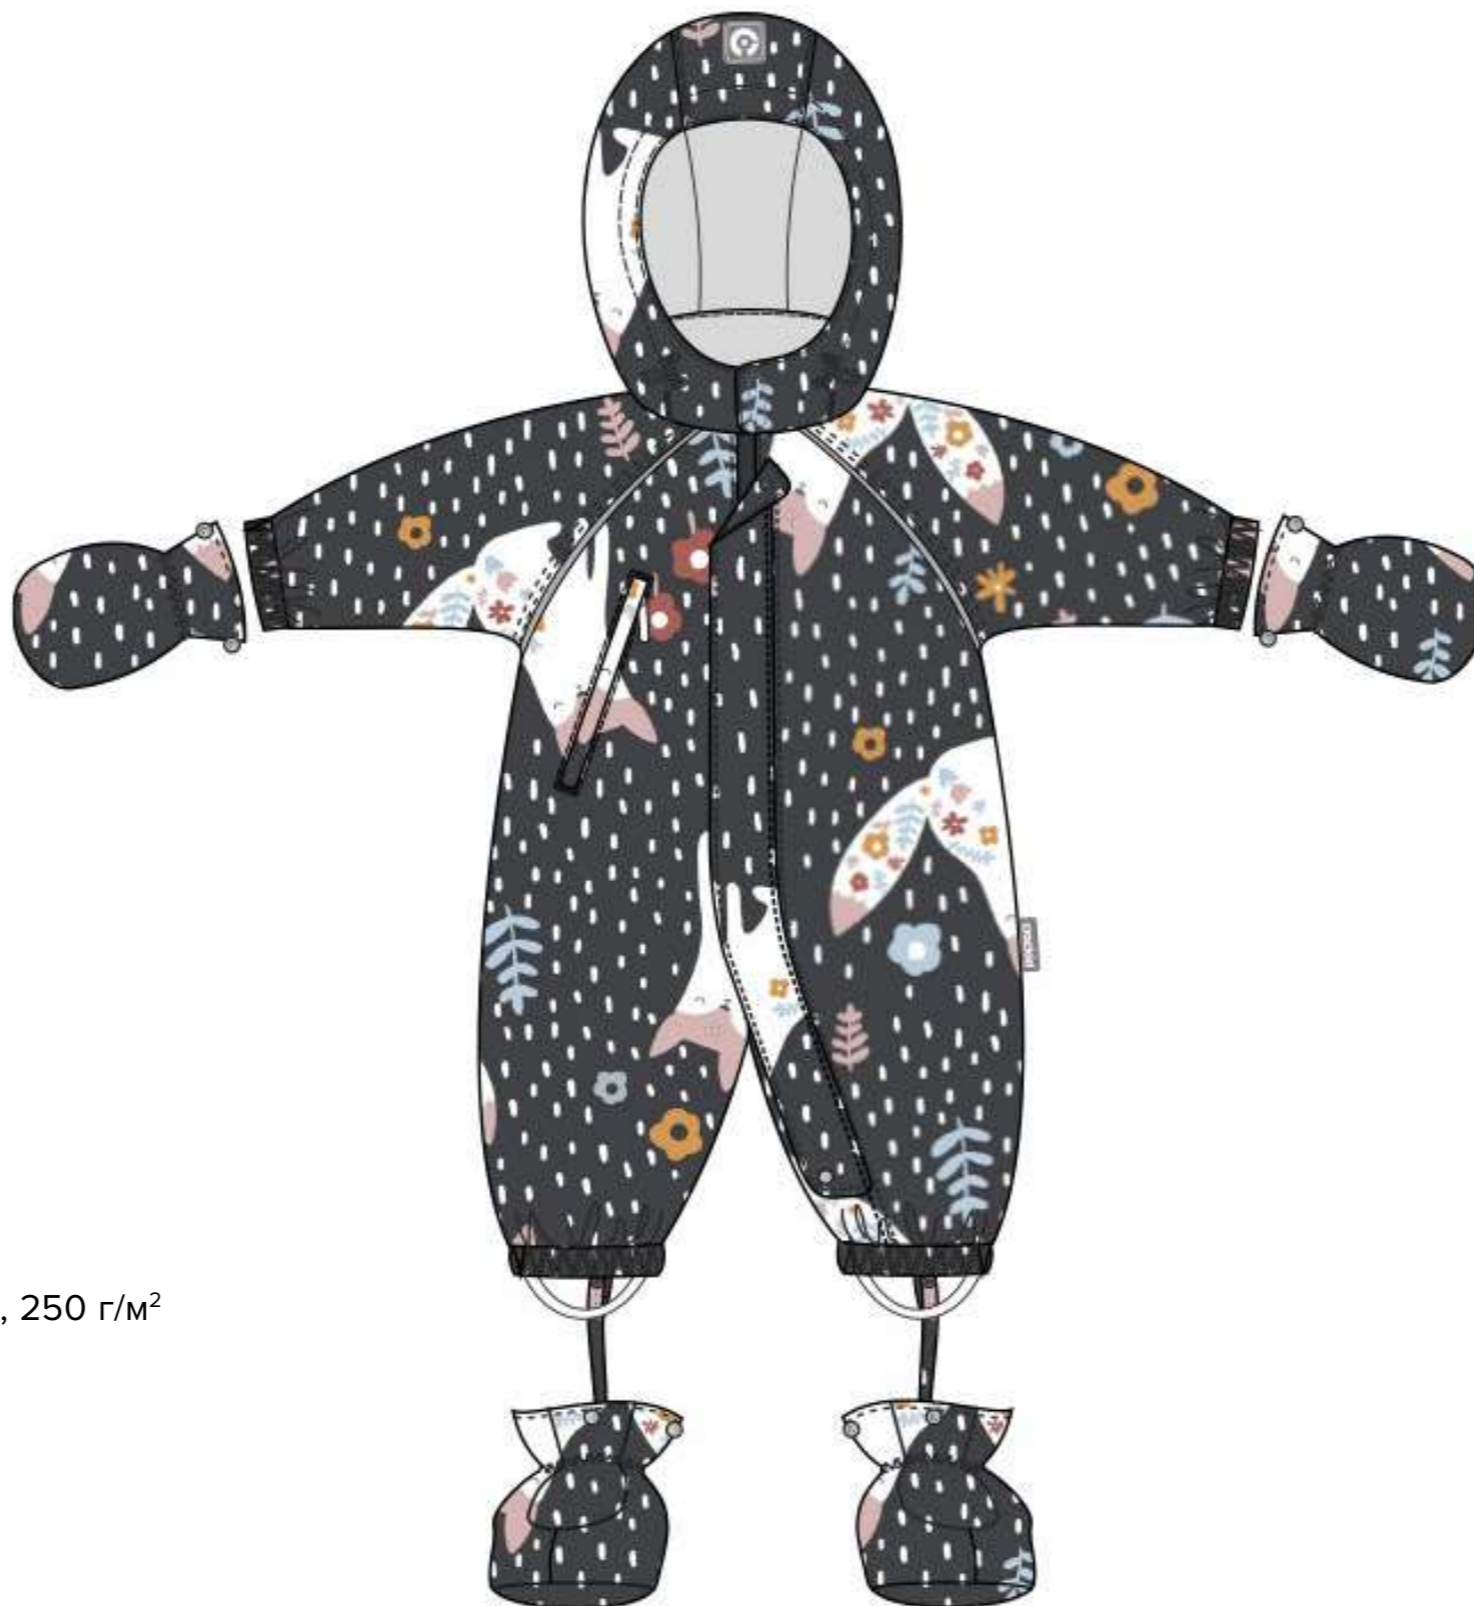

ВК 60032

ВК 60032/н/29 Ал

Мембрана:

5000/5000

Ткань верха:

80% полиэстер, 20% полиуретан,
с покрытием TEFLON

Подклад:

100% хлопок

Утеплитель:

Слайтекс Найс®: 100% полиэстер, 250 г/м²

Размеры:

74-80 80-86 86-92 92-98