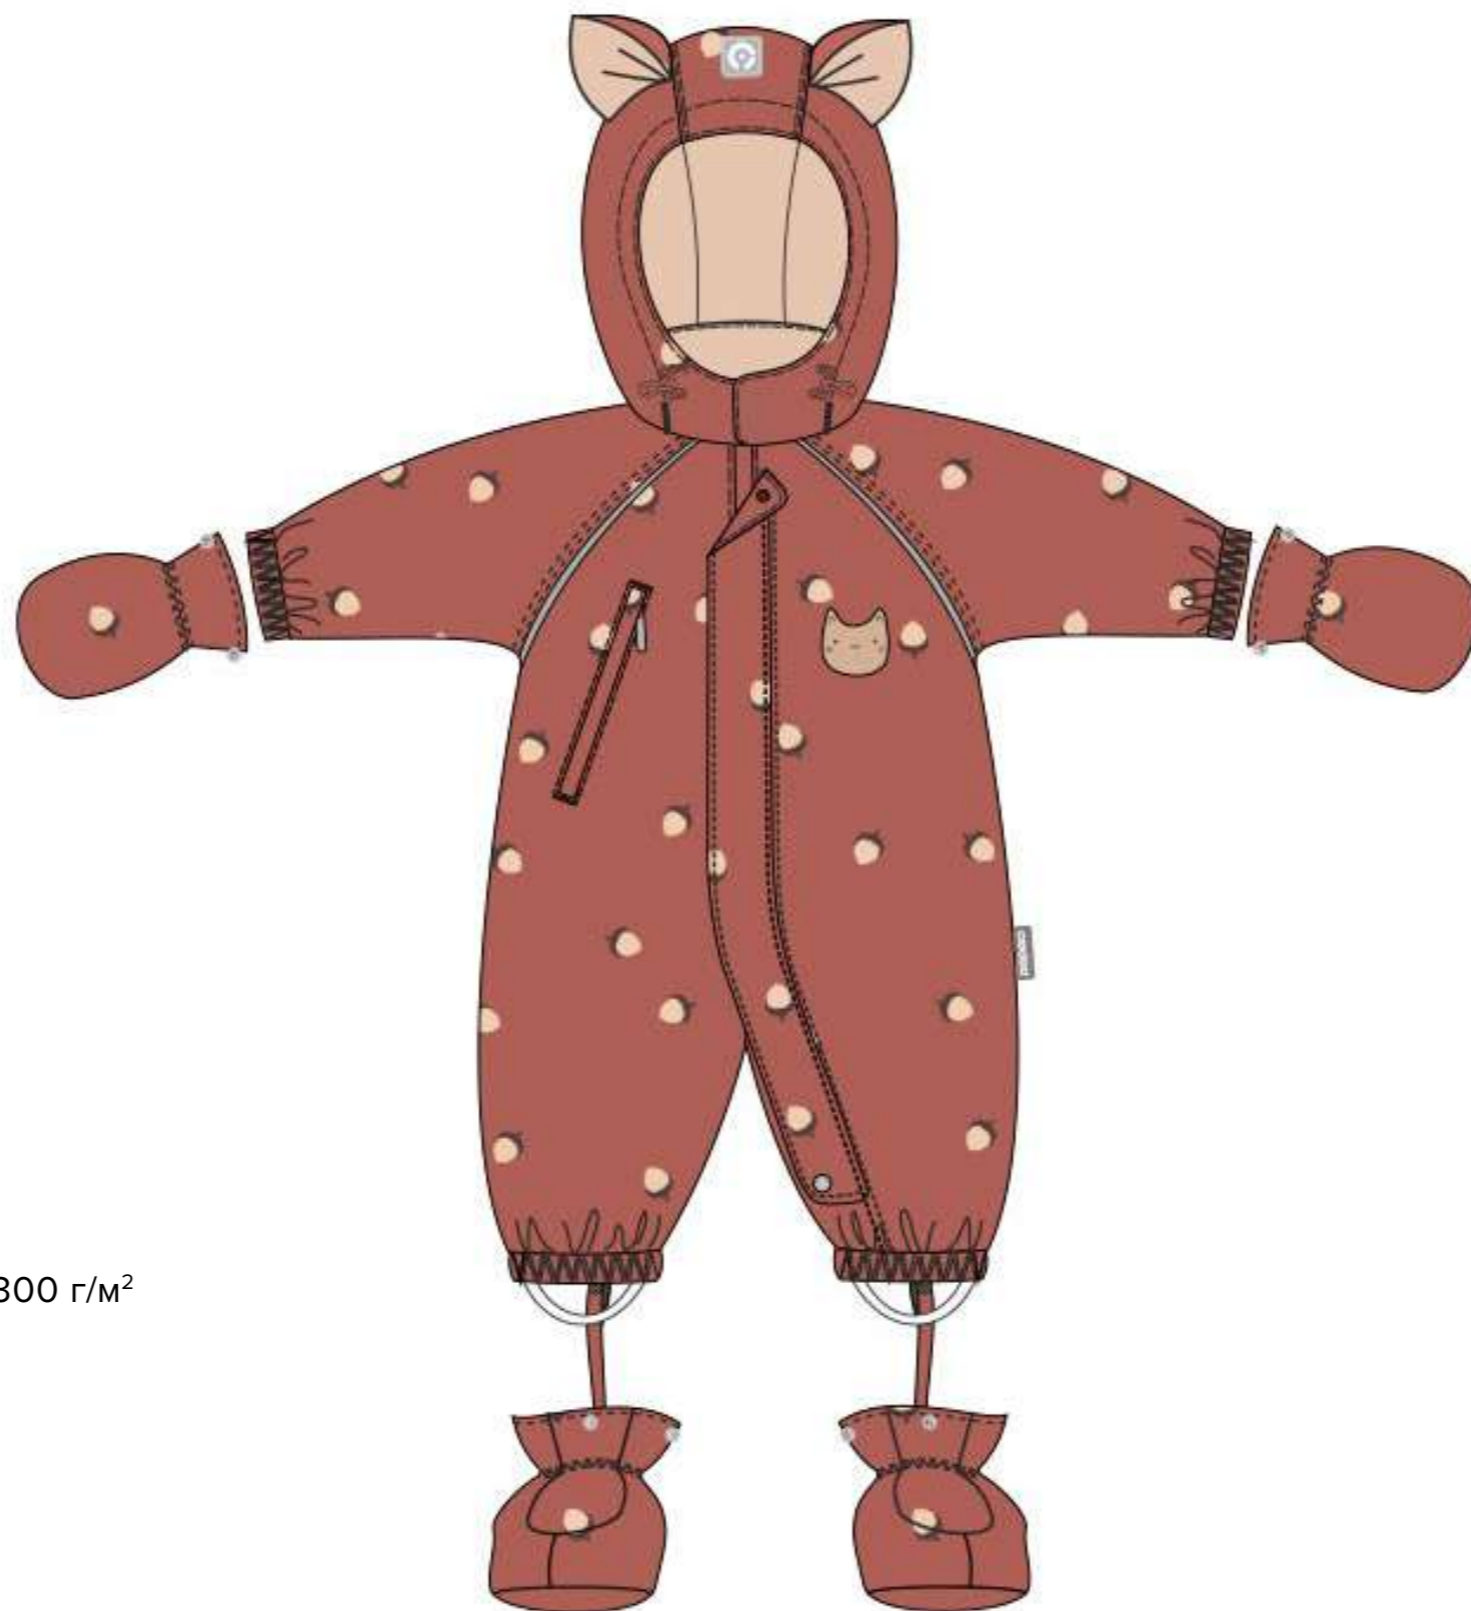

ВК 60092

ВК 60041/н/1 УЗГ

Мембрана:

5000/5000

Ткань верха:

80% полиэстер, 20% полиуретан,
с покрытием TEFLON

Подклад:

100% хлопок

Утеплитель:

Слайтекс Найс®: 100% полиэстер, 300 г/м²

Размеры:

68-74

74-80

80-86

86-92

92-98