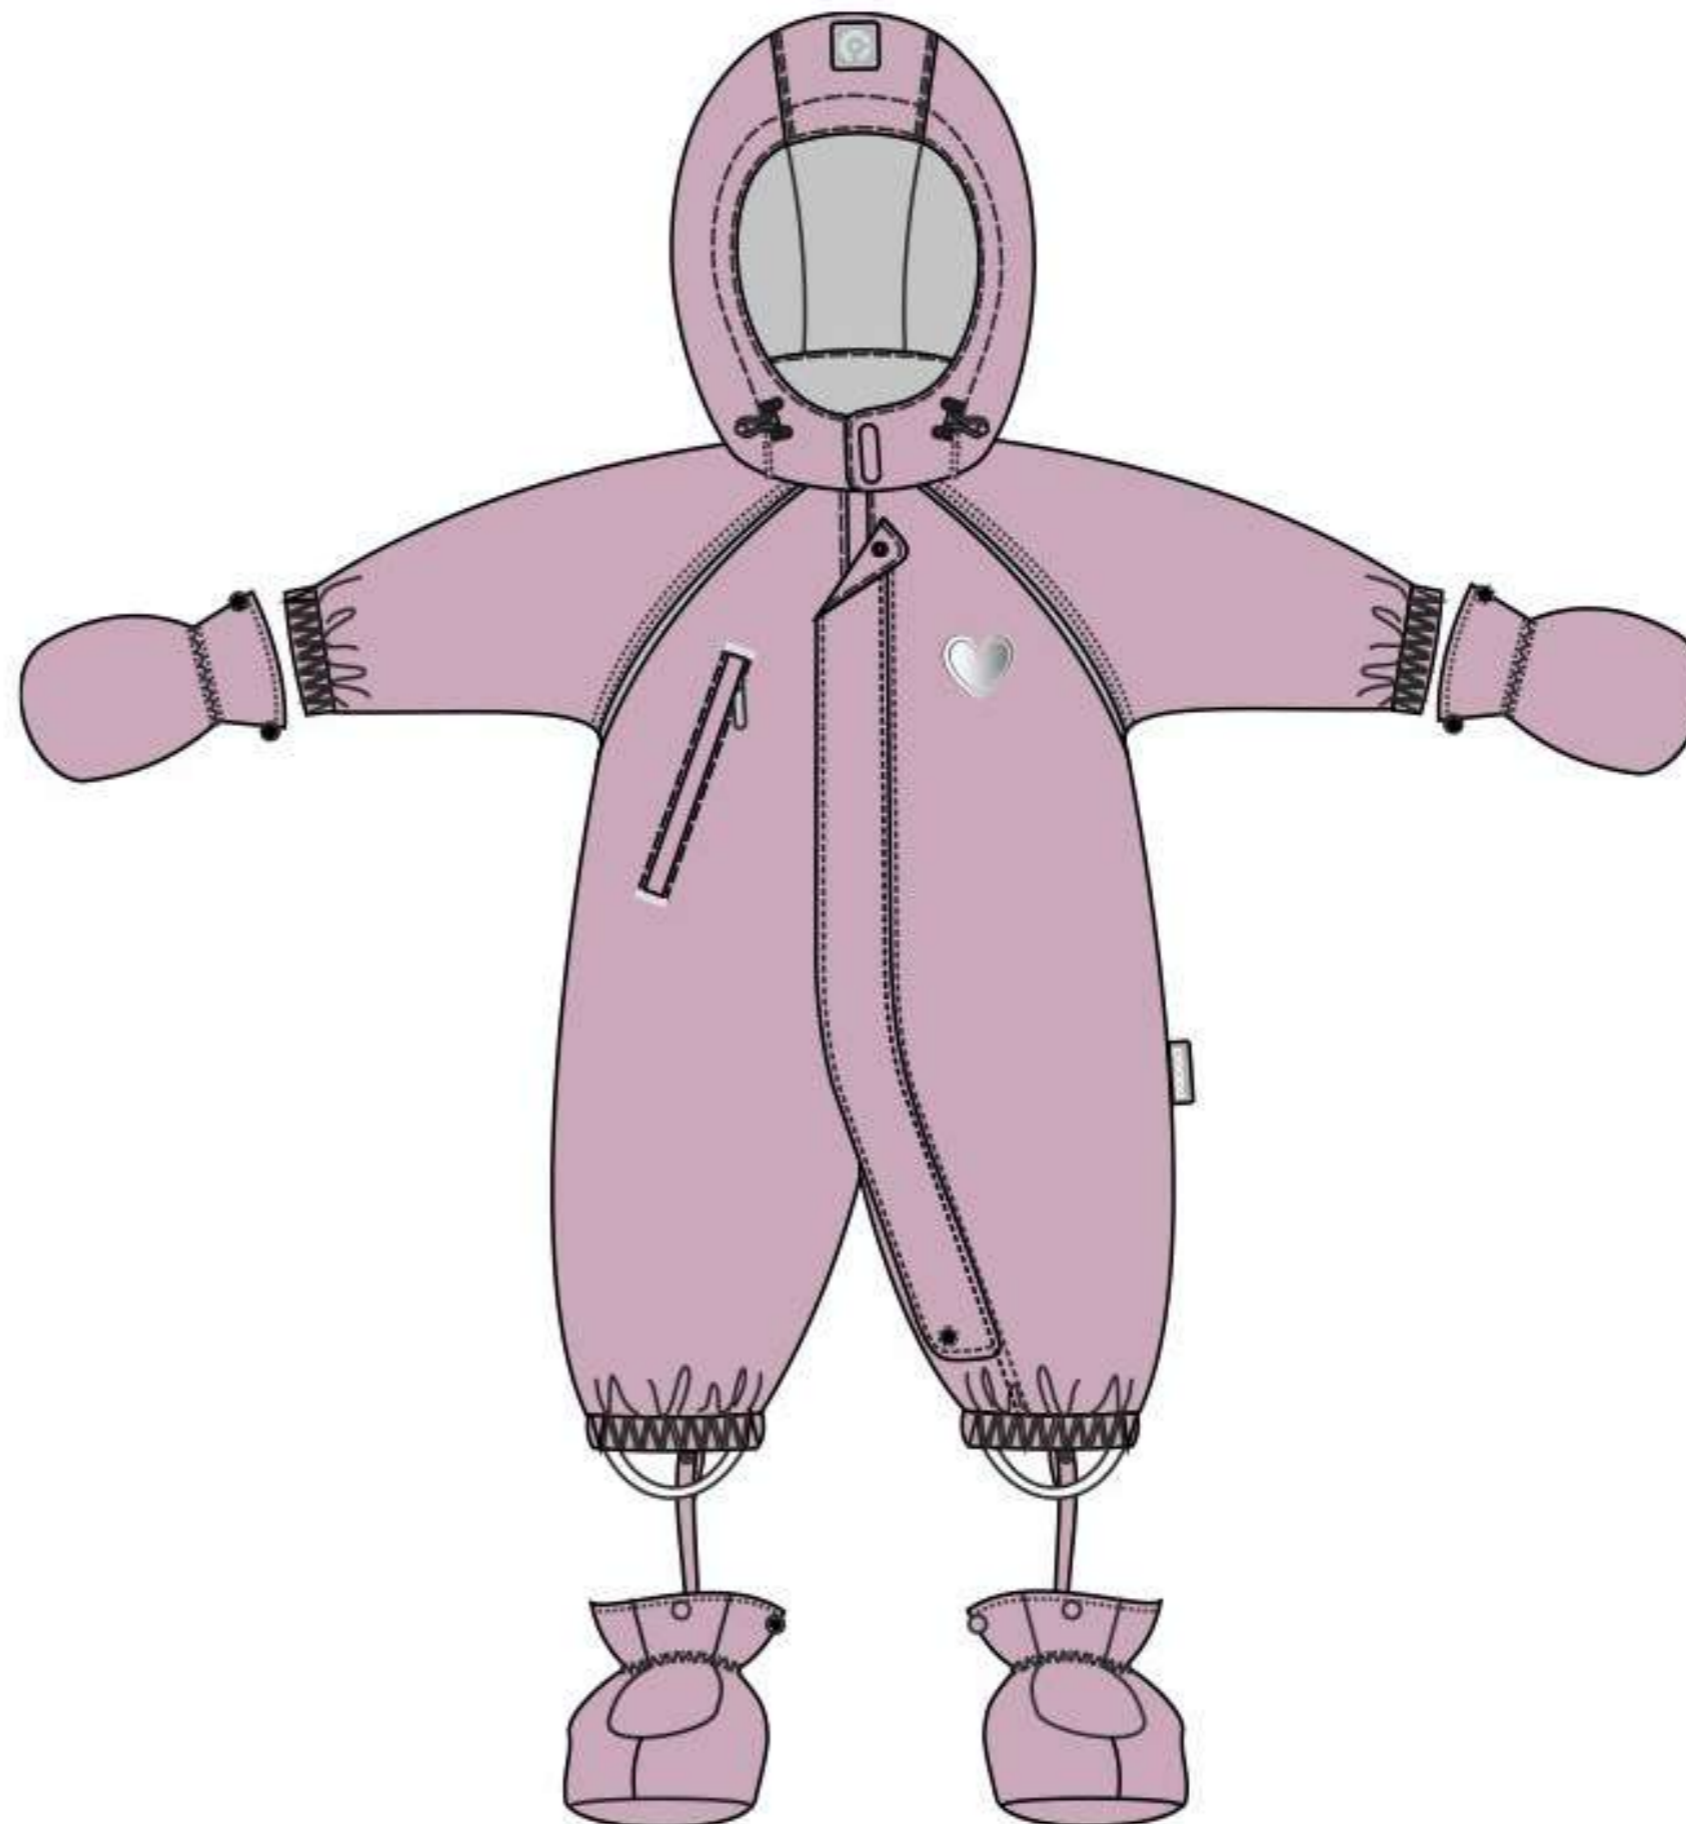

Слайтекс Найс®: 100% полиэстер, 250 г/м²

Размеры:

74-80

80-86

86-92

92-98

ВК 60032

Мембрана:
5000/5000