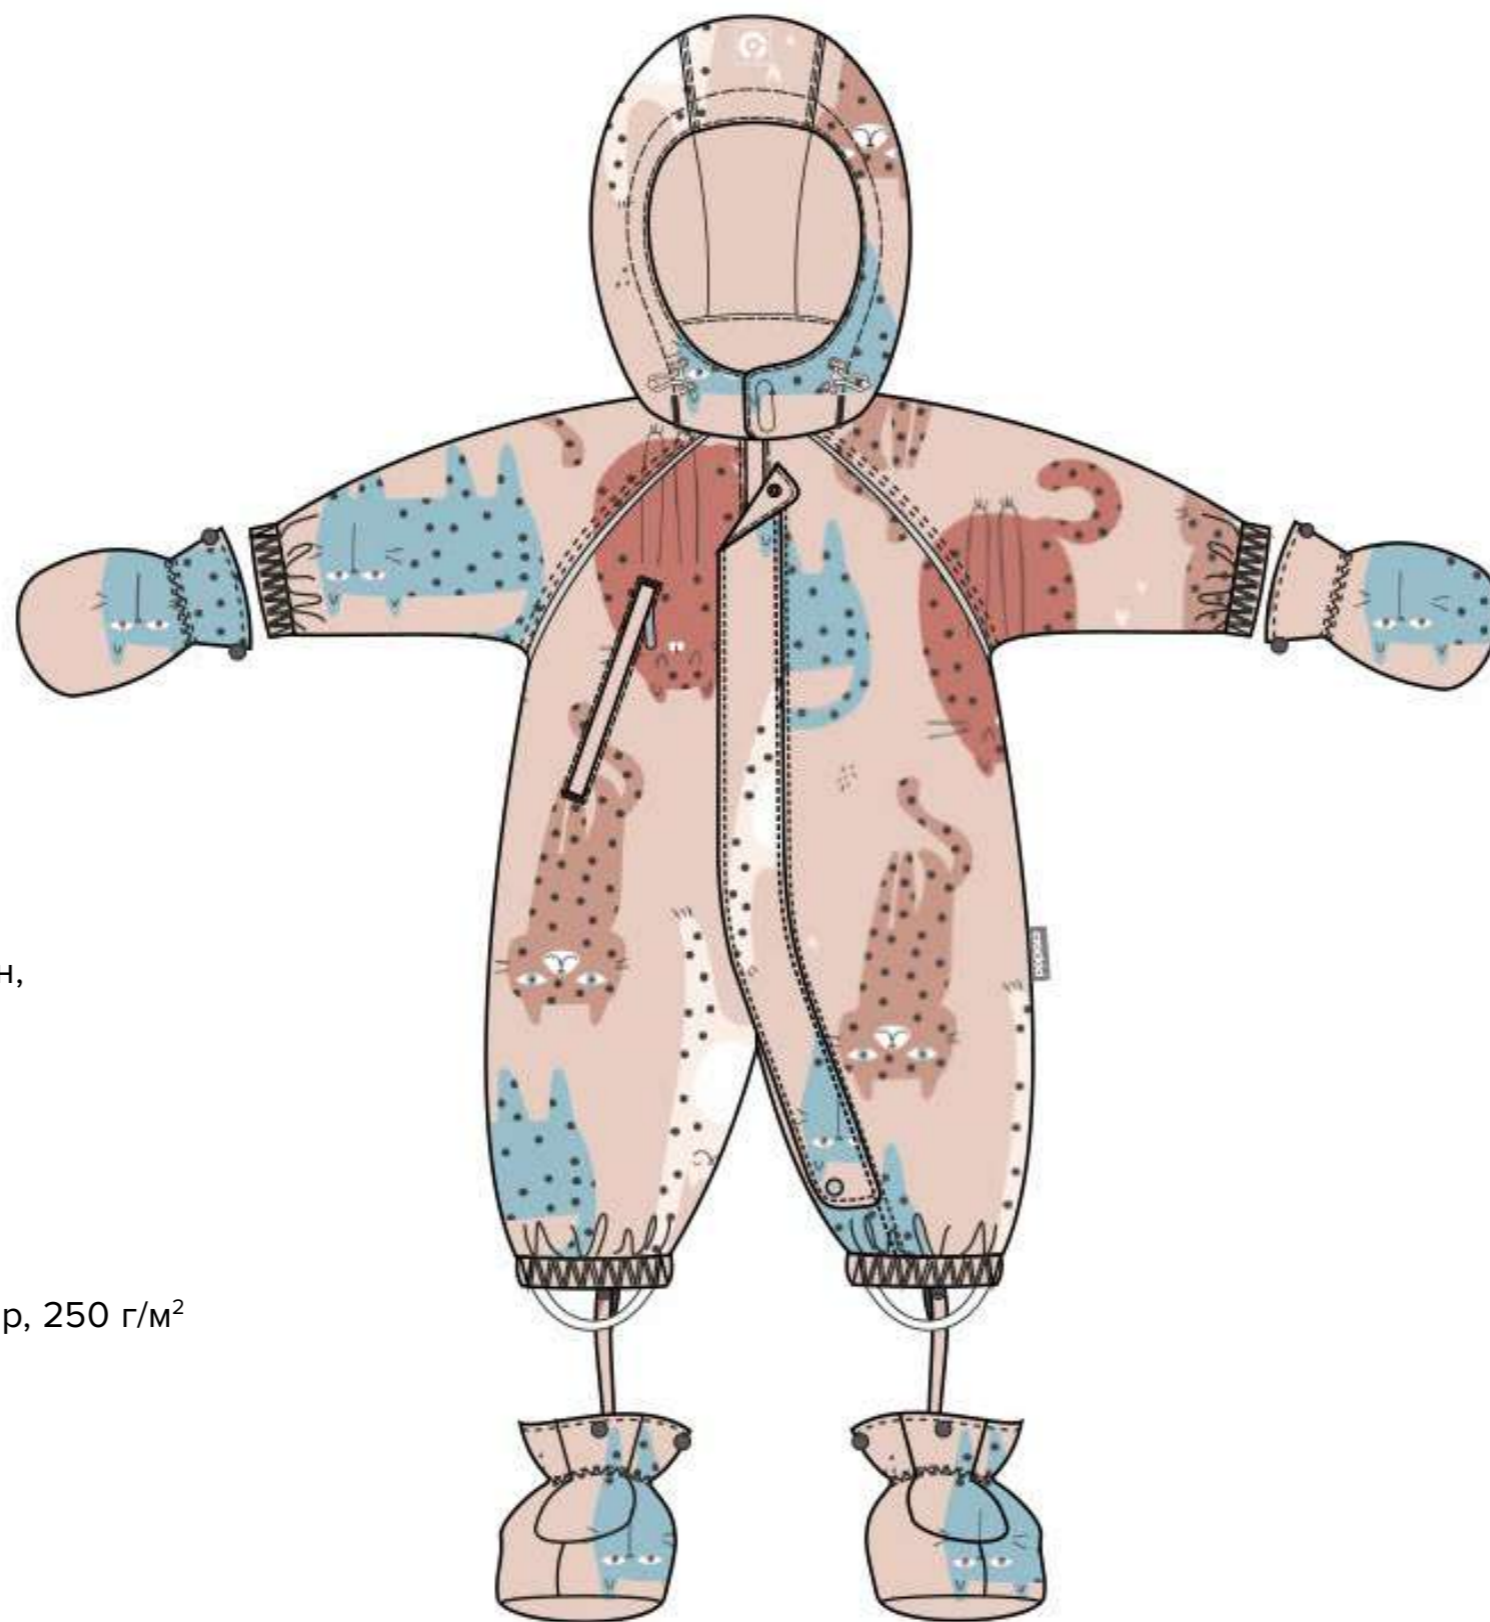

ВК 60032

ВК 60032/н/27 Ал

Мембрана:

5000/5000

Ткань верха:

80% полиэстер, 20% полиуретан,
с покрытием TEFLON

Подклад:

100% хлопок

Утеплитель:

Слайтекс Найс®: 100% полиэстер, 250 г/м²

Размеры:

68-74

74-80

80-86

86-92

92-98