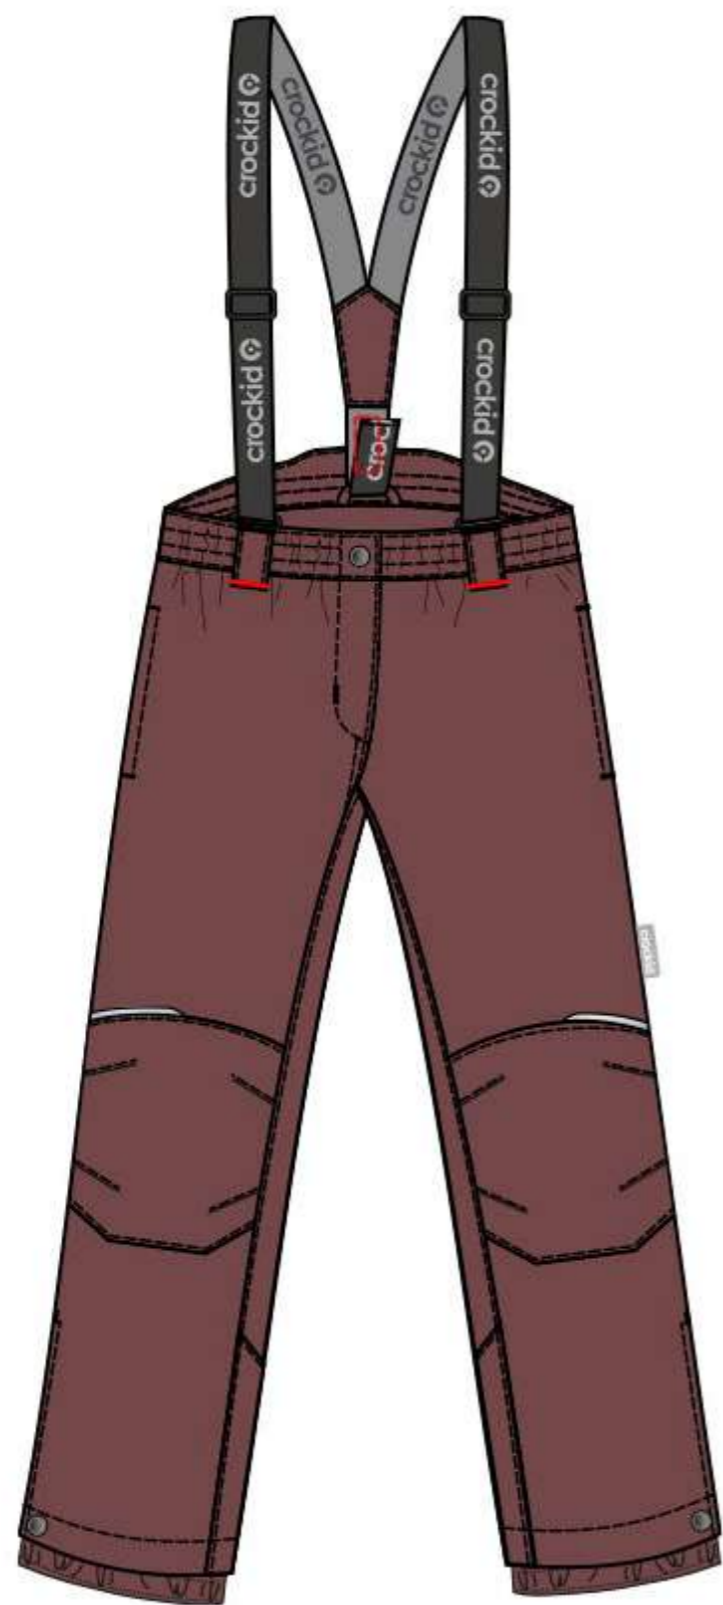

Размеры:

116-122 122-128 128-134
134-140 140-146 146-152 152-158

БК 40008/23/1 ГР

● BK 40008/23/6 ГР

● BK 40008/23/4 ГР

Штаны

ВК 40006

● ВК 40002/23/2 ГР