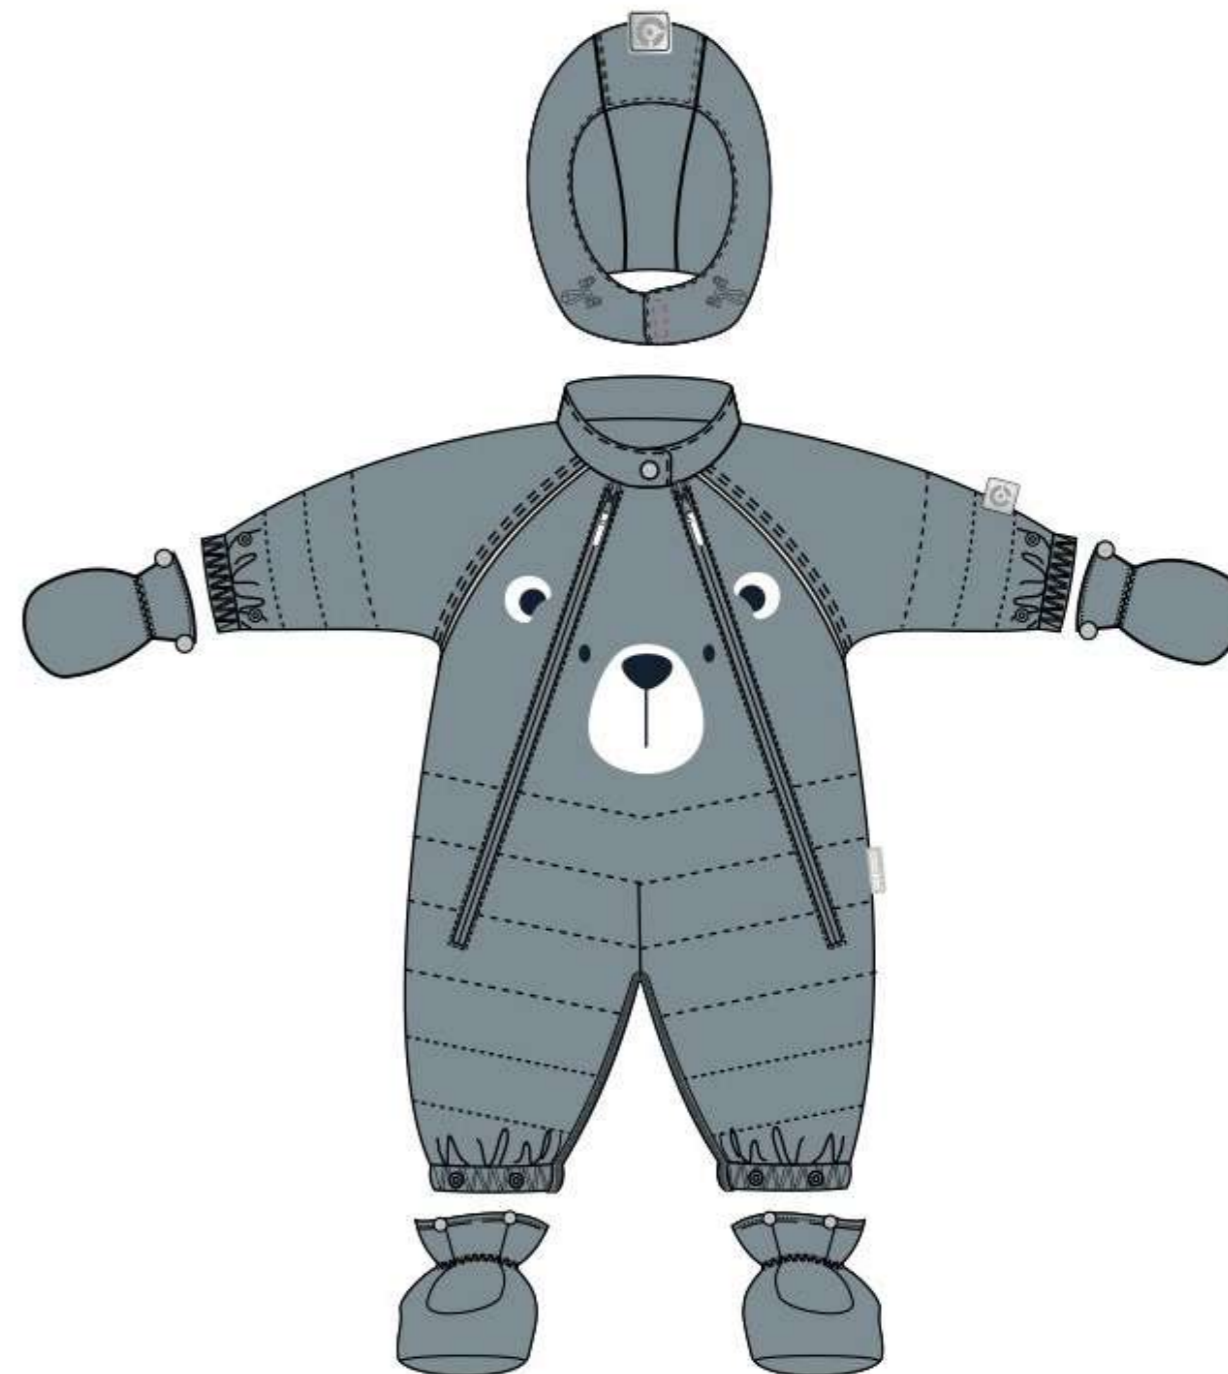

Велюр: 80% хлопок, 20% полиэстер

Утеплитель:

Слайтекс Найс®: 100% полиэстер, 300 г/м²

Размеры:

62-68

68-74

БК 60034/23/5 УЗГ

БК 60034/23/6 УЗГ