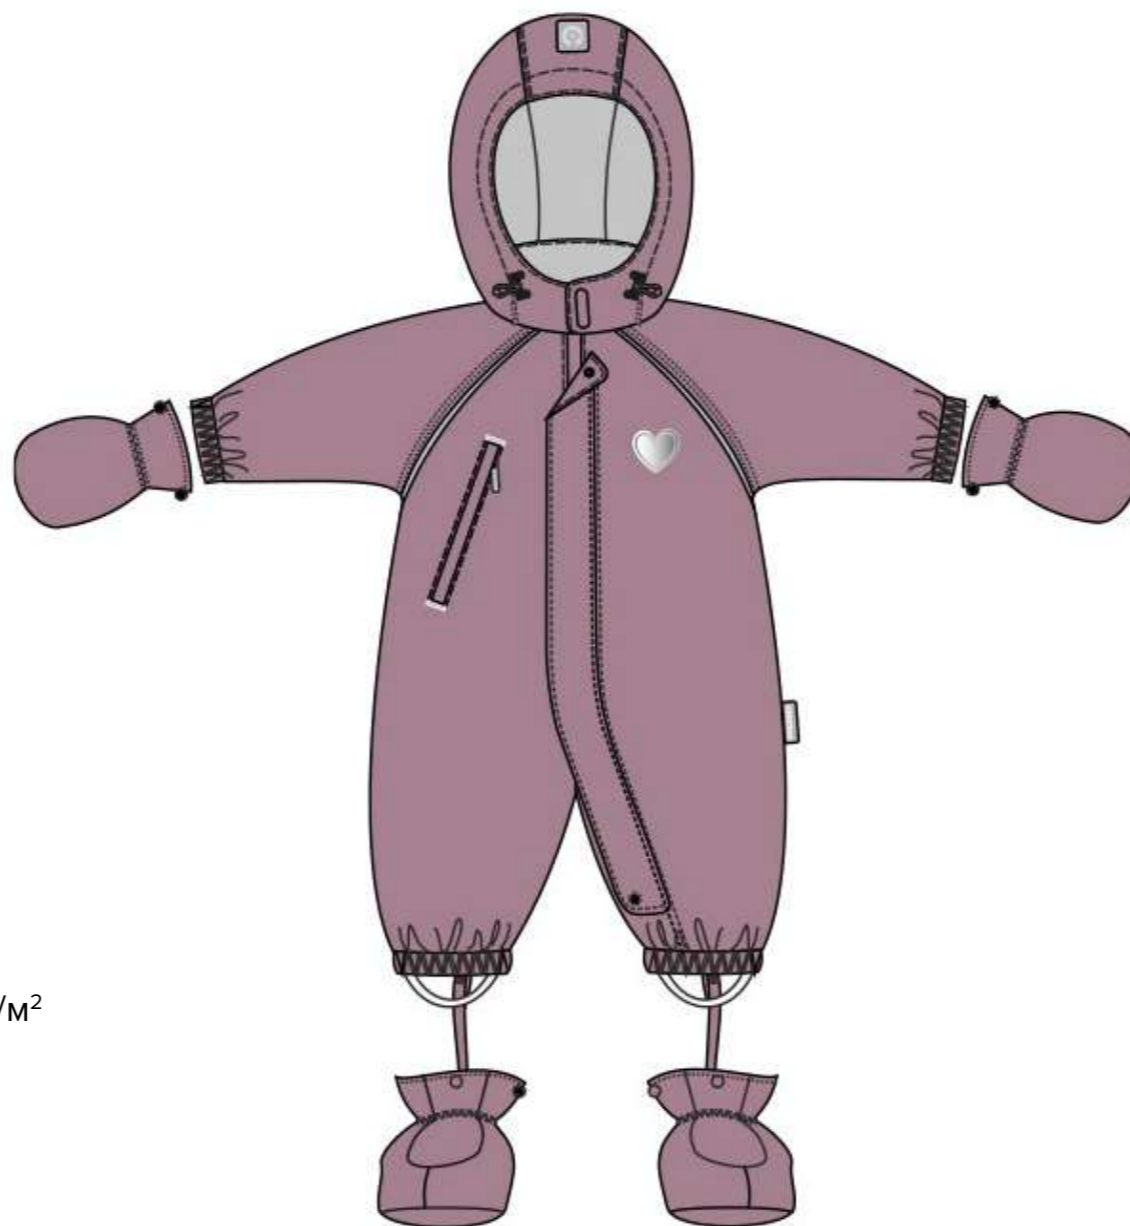

ВК 60032

Мембрана:
5000/5000

Ткань верха:
80% полиэстер, 20% полиуретан,
с покрытием TEFLON

Подклад:
Велюр: 80% хлопок, 20% полиэстер

Утеплитель:
Слайтекс Найс®: 100% полиэстер, 250 г/м²

Размеры:

74-80

80-86

86-92

92-98

ВК 60032/н/4 УЗГ

ВК 60032/н/5 УЗГ